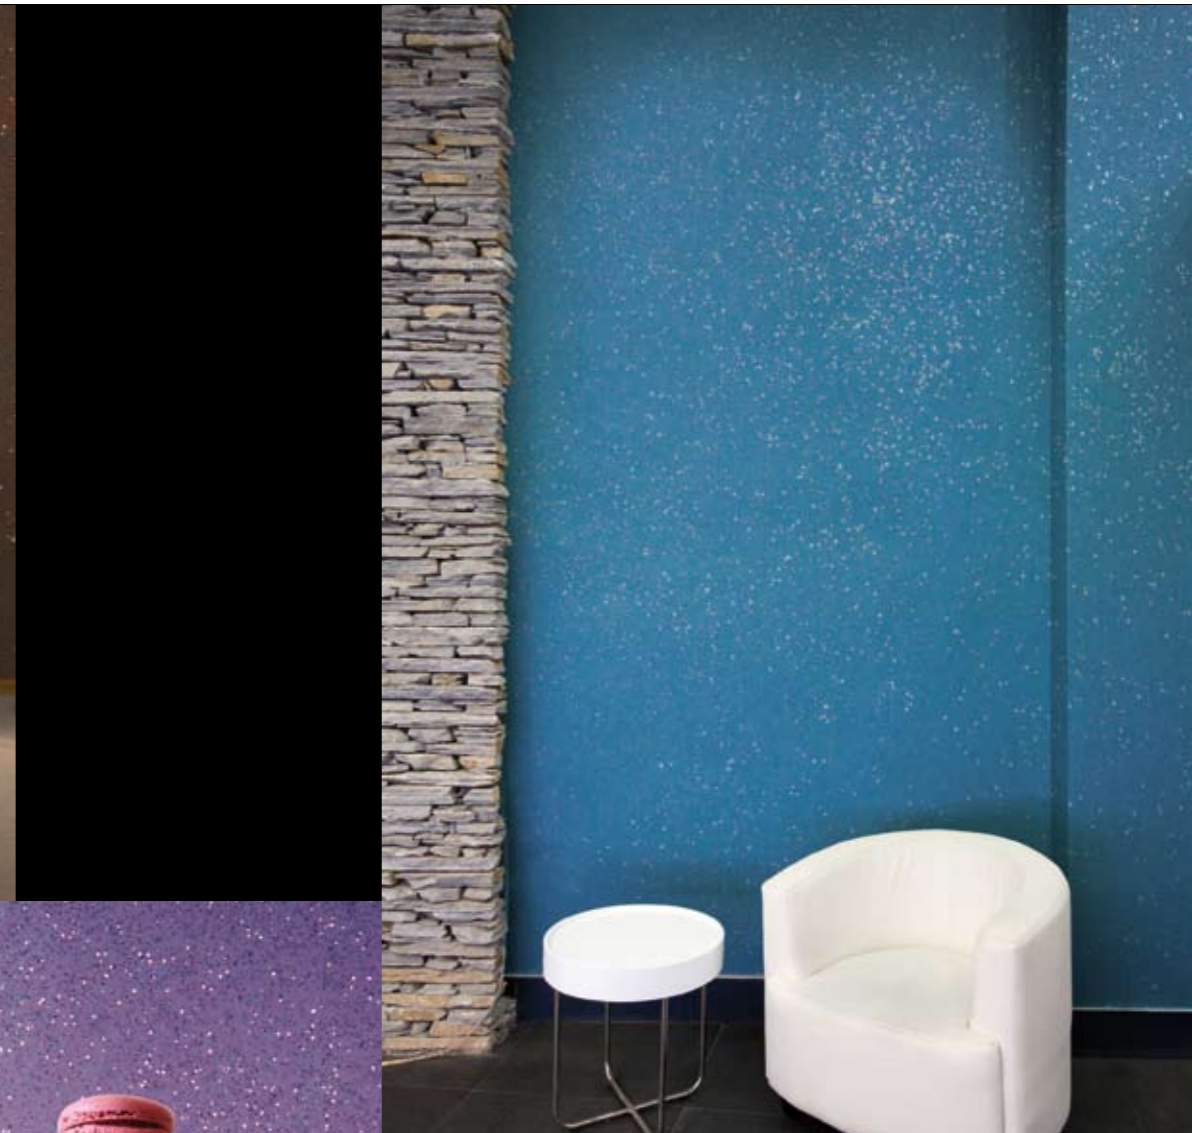

*Sfavillanti emozioni
con i glitter
oro, argento, rame*