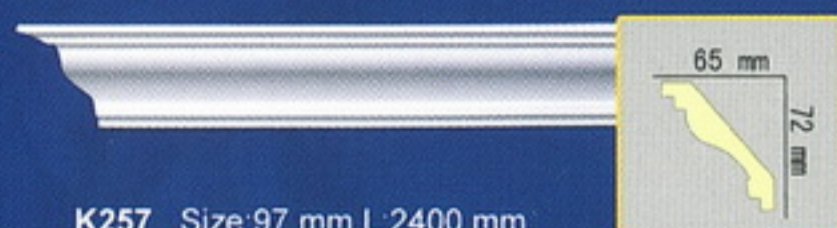

# Карнизы с гладким профилем

**K258** Size: 92 mm L: 2400 mm

**K1206** Size: 95 mm L: 2400 mm

**K1219** Size: 96 mm L: 2400 mm

**K247** Size: 99 mm L: 2400 mm

**K274** Size: 99 mm L: 2400 mm

**K257** Size: 97 mm L: 2400 mm

**K213** Size: 90 mm L: 2400 mm

**K203** Size: 106 mm L: 2400 mm

**K202** Size: 111 mm L: 2400 mm

**K239** Size: 92 mm L: 2400 mm

**K238** Size: 92 mm L: 2400 mm

**K262** Size: 115 mm L: 2400 mm

**K1216** Size: 117 mm L: 2440 mm