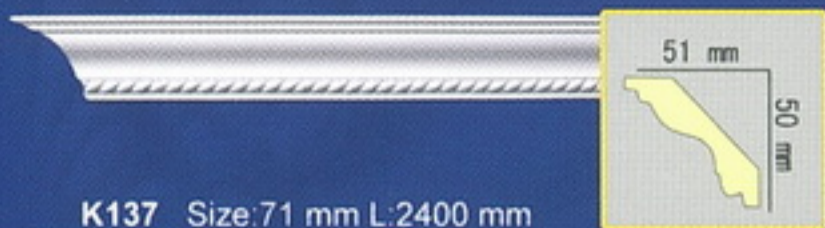

# Harmony

SIZE:  
Длина поверхности  
L: Длина изделия

**K137** Size: 71 mm L: 2400 mm

**K155** Size: 78 mm L: 2400 mm

**K1156** Size: 70 mm L: 2440 mm

**K1126** Size: 84 mm L: 2440 mm

**K1119** Size: 73 mm L: 2400 mm

**K144** Size: 92 mm L: 2400 mm

**K1142** Size: 76 mm L: 2400 mm

**K151** Size: 74 mm L: 2400 mm

**K152** Size: 67 mm L: 2400 mm

**K108** Size: 106 mm L: 2400 mm

**K113** Size: 78 mm L: 2400 mm

**K132** Size: 99 mm L: 2400 mm