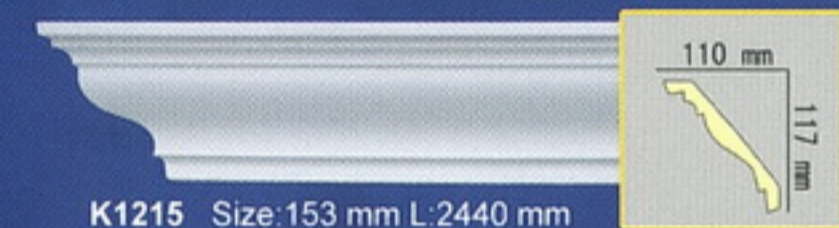

# Карнизы с гладким профилем

K204 Size: 163 mm L: 2400 mm

K224 Size: 241 mm L: 2400 mm

K219 Size: 252 mm L: 2400 mm

K222 Size: 144 mm L: 2400 mm

K1145 Size: 165 mm L: 2440 mm

K248 Size: 195 mm L: 2400 mm

K1215 Size: 153 mm L: 2440 mm