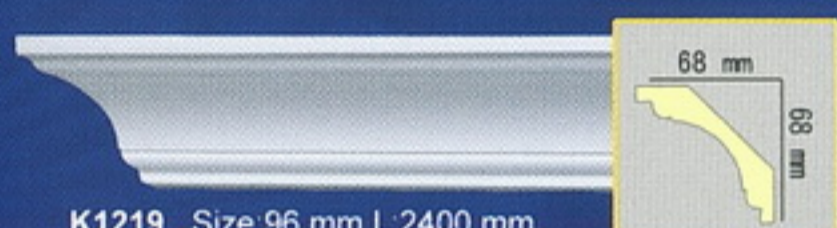

# Карнизы с гладким профилем

**K258** Size: 92 mm L: 2400 mm

**K1206** Size: 95 mm L: 2400 mm

**K1219** Size: 96 mm L: 2400 mm

**K247** Size: 99 mm L: 2400 mm

**K274** Size: 99 mm L: 2400 mm

**K257** Size: 97 mm L: 2400 mm